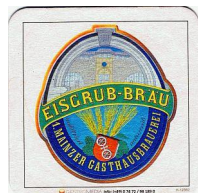

Material Pappe **Form** 4E **Groesse** 93 **Registrier-Nr** 269 **Jahr** 2012
Anlass Gebrauchsdeckel / Reklame **Vorhanden:** J
Beschreibung vorne EISGRUB-BRÄU "GASTROMEDIA Info H-12362
Beschreibung hinten "Auto-Kraft GmbH"
Bemerkung

Deckel vorne