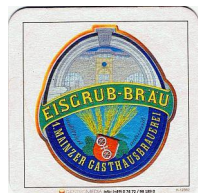

Material Pappe **Form** 4E **Groesse** 93 **Registrier-Nr** 268 **Jahr** 2012
Anlass Gebrauchsdeckel / Reklame **Vorhanden:** J
Beschreibung vorne EISGRUB-BRÄU "GASTROMEDIA Info H-12362
Beschreibung hinten "Hagebau Mainz-Hechtsheim"
Bemerkung

Deckel vorne