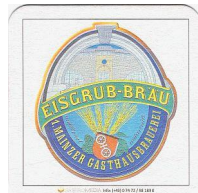

Material Pappe **Form** 4E **Groesse** 93 **Registrier-Nr** 267 **Jahr** 2012
Anlass Gebrauchsdeckel / Reklame **Vorhanden:** J
Beschreibung vorne EISGRUB-BRÄU "GASTROMEDIA Info
Beschreibung hinten "TRAURINGE WAGNER.DE"
Bemerkung

Deckel vorne